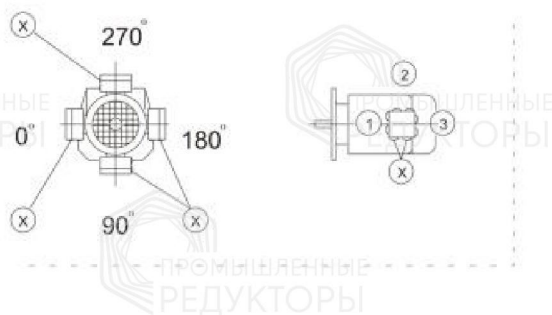

Монтажные положения и места установки сапунов

Исполнение на лапах

Символ

Расшифровка

Сапун

Смотровое окно

Маслосливная пробка

Исполнение с выходным фланцем

Символ

Расшифровка

Сапун

Смотровое окно

Маслосливная пробка