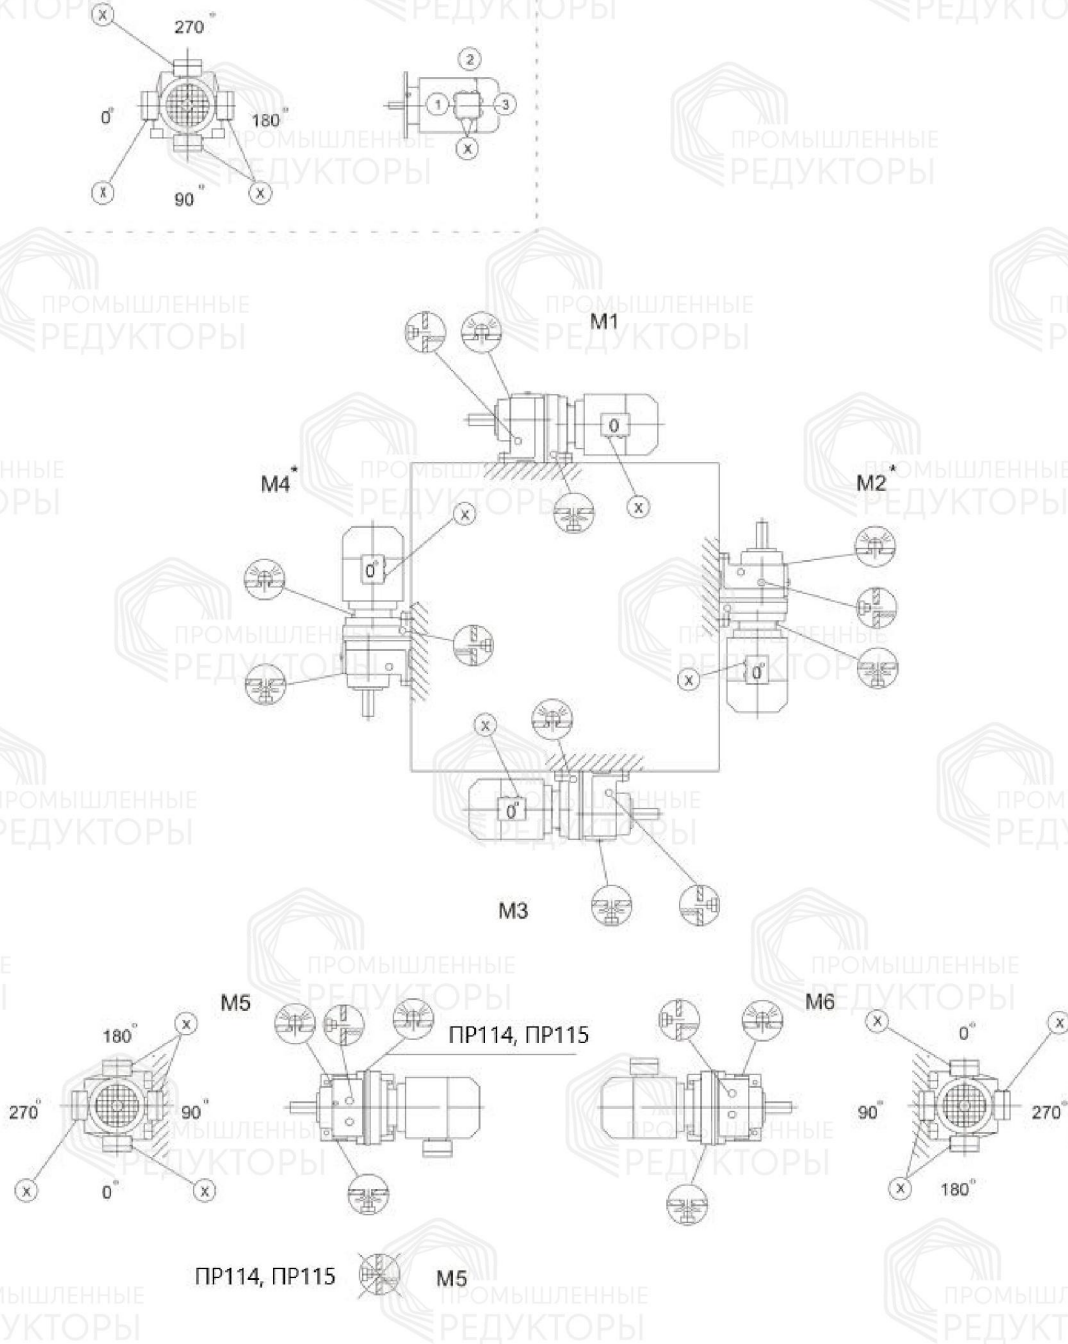

Монтажные положения и места установки сапунов

Исполнение на лапах

Символ

Расшифровка

Сапун

Смотровое окно

Маслосливная пробка

Исполнение с выходным фланцем

Символ

Расшифровка

Сапун

Смотровое окно

Маслосливная пробка