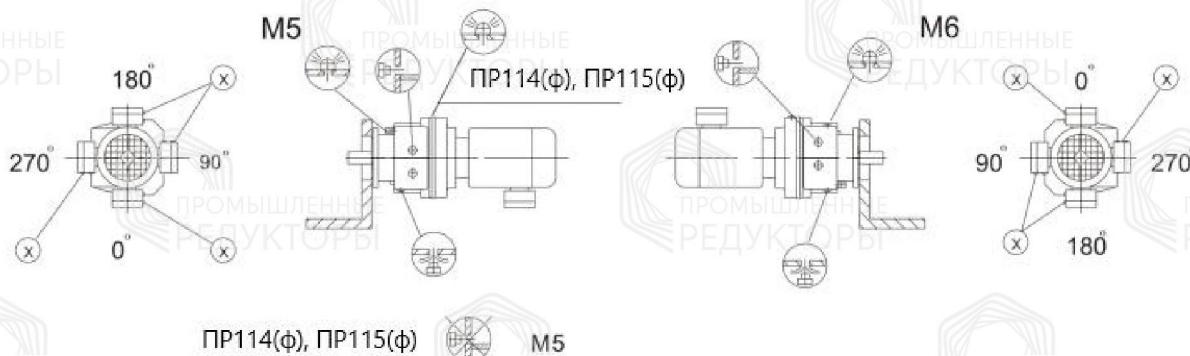

Монтажные положения и места установки сапунов

Исполнение на лапах

Символ

Расшифровка

Сапун

Смотровое окно

Маслосливная пробка

Исполнение с выходным фланцем

Символ

Расшифровка

Сапун

Смотровое окно

Маслосливная пробка